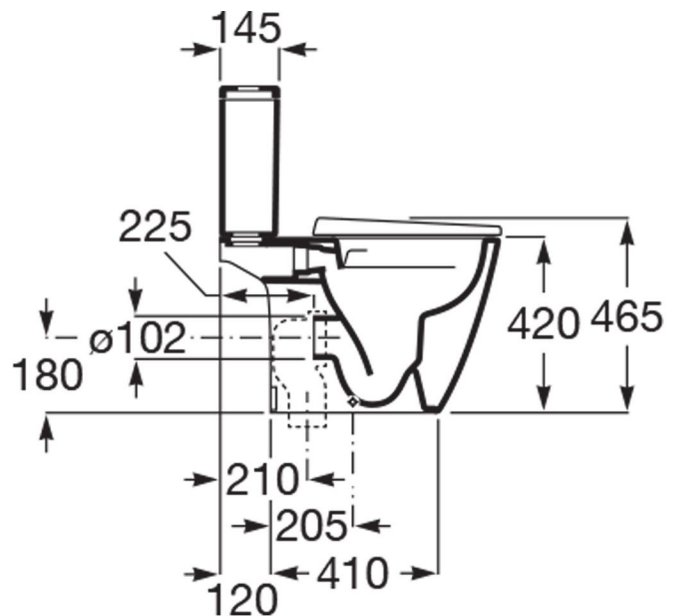

ΟΝΑ

Λεκάνη χαμηλής πίεσης Rimless με επιλογή οριζόντιας ή κάθετης αποχέτευσης

ΔΙΑΣΤΑΣΕΙΣ

Μήκος 675 mm
Πλάτος 370 mm
Ύψος 785 mm

ΧΑΡΑΚΤΗΡΙΣΤΙΚΑ

Οίκος: Roca
Τοποθέτηση: Χαμηλής Πίεσης
Εγκατάσταση: Δαπέδου
Επιφάνεια: Γυαλιστερή
Υλικό: Πορσελάνη
Χρώμα: Λευκό
Κωδικός Εργοστασίου: A342687000 (λεκάνη), A341680000 (καζανάκι), A801E12001 (καπάκι)

ΤΕΧΝΙΚΑ ΣΧΕΔΙΑ

* Οι διαστάσεις είναι σε mm

Τηλ: 210 2840816, 2102448366 - email: info@verykokos.gr