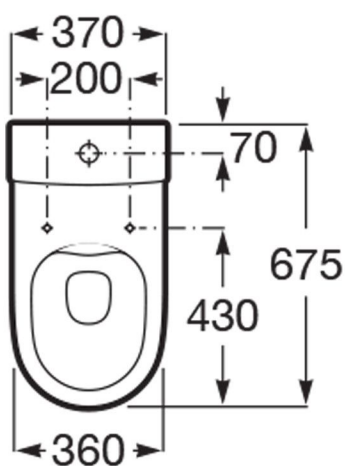

ΤΕΧΝΙΚΑ ΣΧΕΔΙΑ

* Οι διαστάσεις είναι σε mm

Τηλ: 210 2840816, 2102448366 - email: info@verykokos.gr