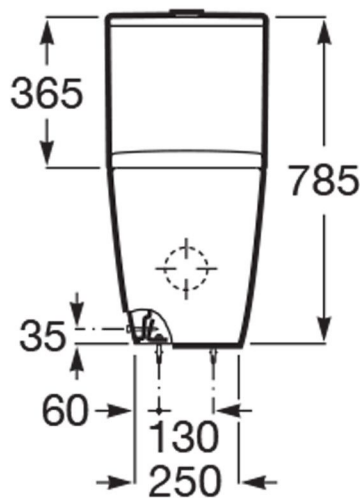

ΤΕΧΝΙΚΑ ΣΧΕΔΙΑ

* Οι διαστάσεις είναι σε mm

Τηλ: 210 2840816, 2102448366 - email: info@verykokos.gr